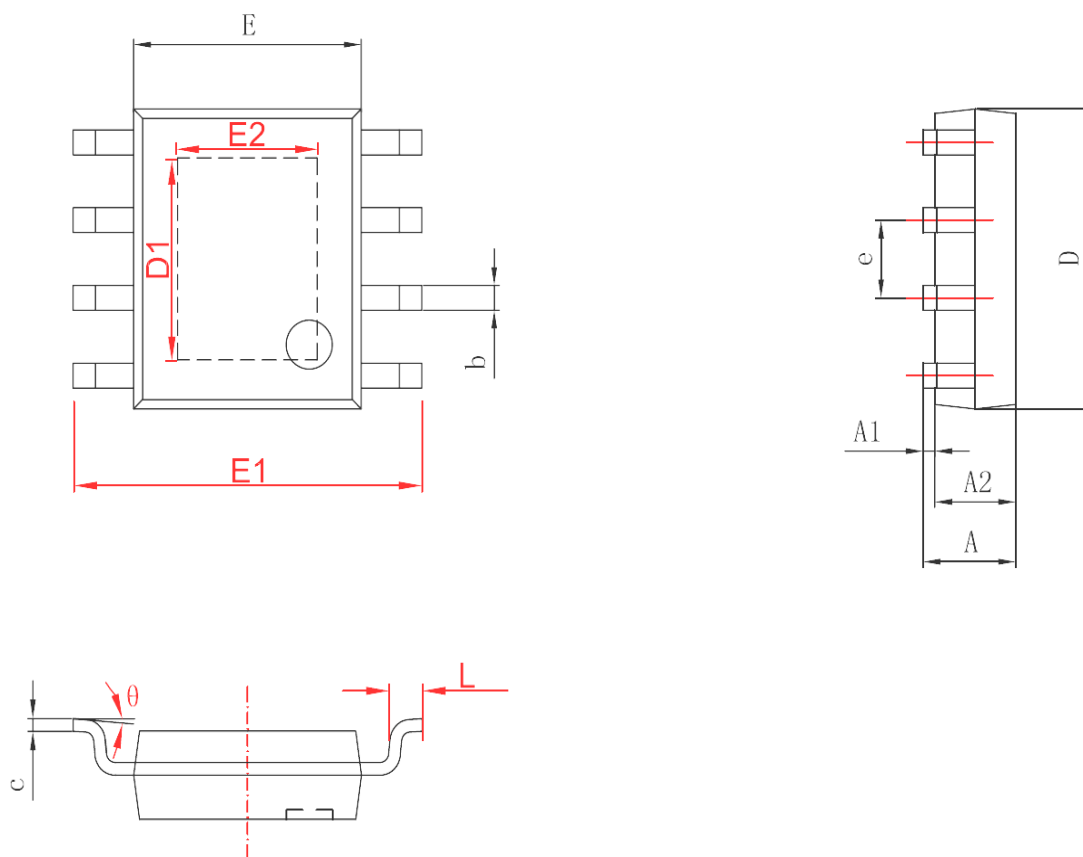

Package Dimension

SOP-8 & SOP-8PP

SYMBOL	Dimension In Millimeters		Dimension In Inches	
	Min	Max	Min	Max
A	1.350	1.750	0.053	0.069
A1 (for SOP-8)	0.100	0.250	0.004	0.010
A1 (for SOP-8PP)	0.050	0.150	0.004	0.010
A2	1.350	1.550	0.053	0.061
b	0.330	0.510	0.013	0.020
c	0.170	0.250	0.006	0.010
D	4.700	5.100	0.185	0.200
D1 (for SOP-8PP)	3.202	3.402	0.126	0.134
E	3.800	4.000	0.150	0.157
E1	5.800	6.200	0.228	0.244
E2 (for SOP-8PP)	2.313	2.513	0.091	0.099
e	1.270(BSC)		0.050(BSC)	
L	0.400	1.270	0.016	0.050
θ	0°	8°		