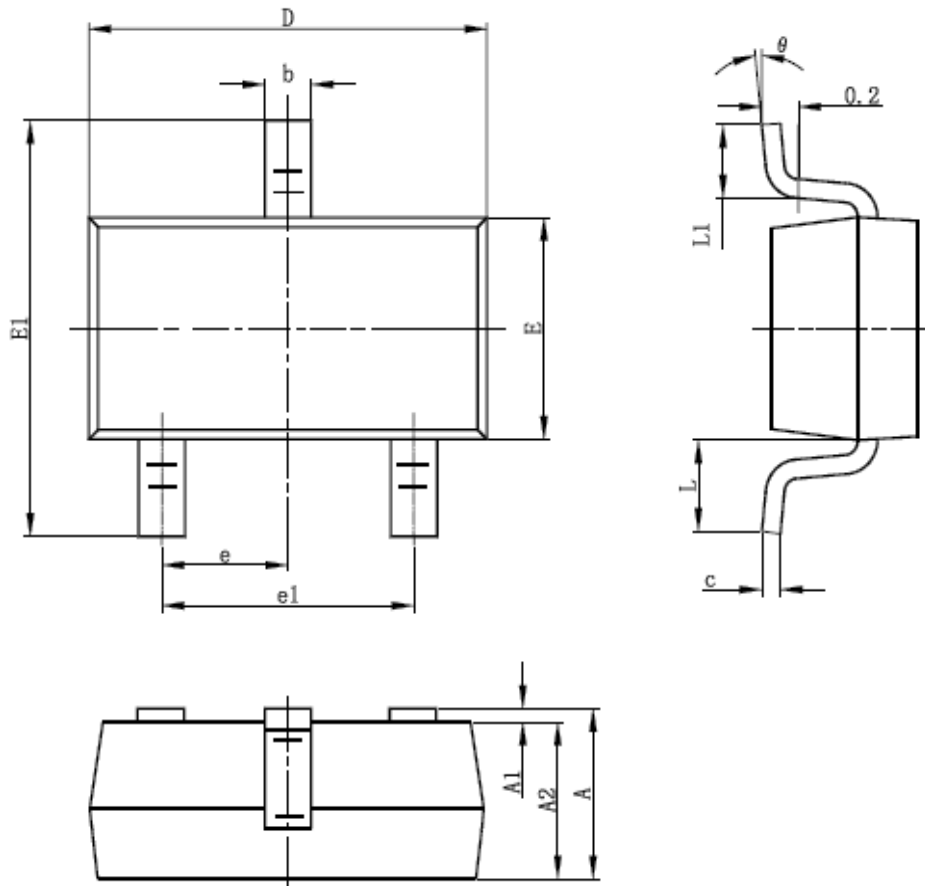

Package Dimension

SOT23-3LD

SOT-23-3L PACKAGE OUTLINE DIMENSIONS (2.92*1.60*1.10)

Symbol	Dimensions In Millimeters		Dimensions In Inches	
	Min	Max	Min	Max
A	1.050	1.250	0.041	0.049
A1	0.000	0.100	0.000	0.004
A2	1.050	1.150	0.041	0.045
b	0.300	0.400	0.012	0.016
c	0.100	0.200	0.004	0.008
D	2.820	3.020	0.111	0.119
E	1.500	1.700	0.059	0.067
E1	2.650	2.950	0.104	0.116
e	0.950TYP		0.037TYP	
e1	1.800	2.000	0.071	0.079
L	0.700REF		0.028REF	
L1	0.300	0.600	0.012	0.024
θ	0°	8°	0°	8°