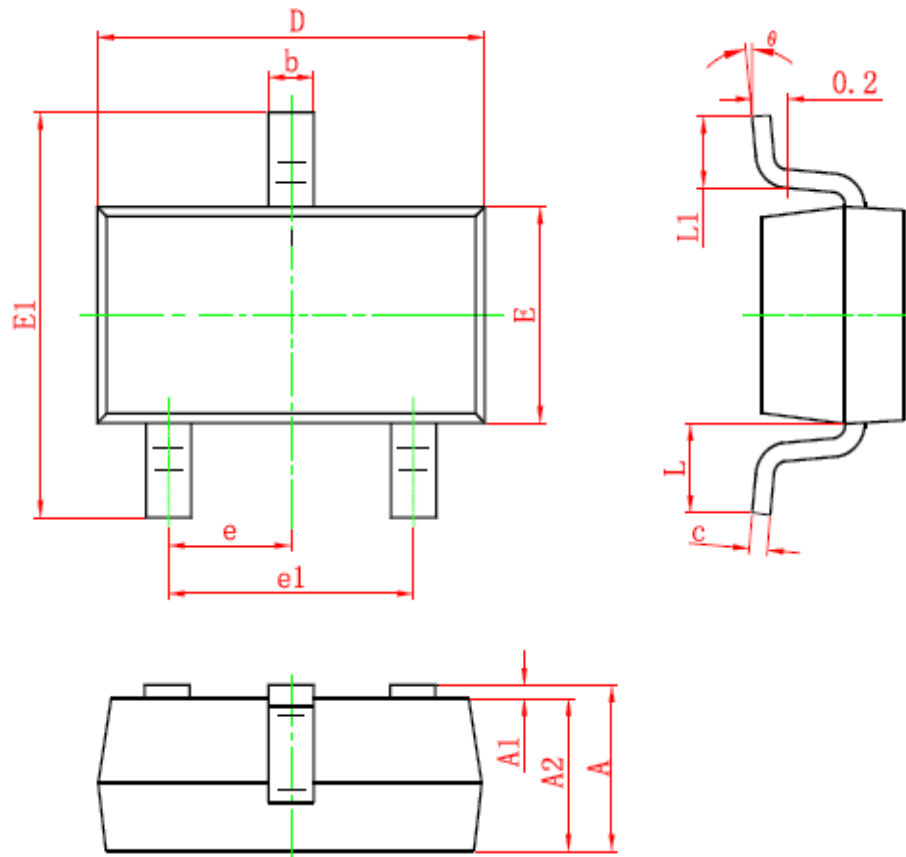

Package Dimension

SOT23-3LD

SOT-23 PACKAGE OUTLINE DIMENSIONS (2.90*1.30*1.00)

Symbol	Dimensions In Millimeters		Dimensions In Inches	
	Min	Max	Min	Max
A	0.900	1.200	0.035	0.043
A1	0.000	0.100	0.000	0.004
A2	0.900	1.100	0.035	0.039
b	0.300	0.500	0.012	0.020
c	0.080	0.150	0.003	0.006
D	2.800	3.000	0.110	0.118
E	1.200	1.400	0.047	0.055
E1	2.250	2.550	0.089	0.100
e	0.950 TYP		0.037 TYP	
e1	1.800	2.000	0.071	0.079
L	0.550 REF		0.022 REF	
L1	0.300	0.500	0.012	0.020
θ	0°	8°	0°	6°