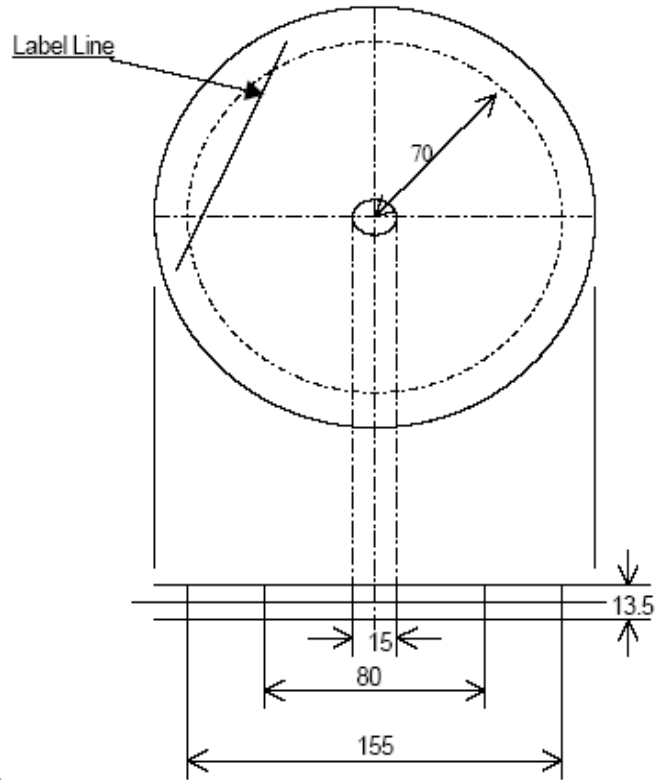

# Taping Specification

### ■ Dimensions of Reel

Unit : mm

Tolerance:  $\pm 0.2\text{mm}$

### 2. Dimension of Tape